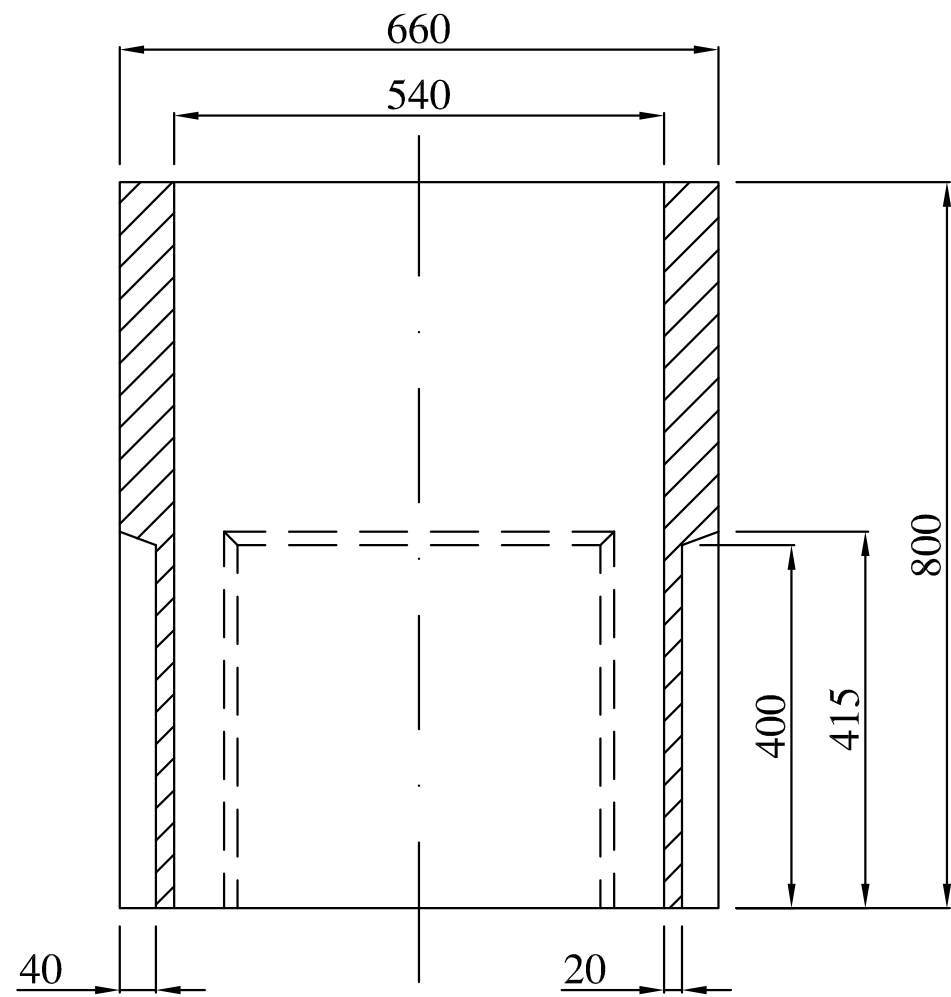

PLANTA

SECCION AA

PESO= 220Kg

D						E					
B						C					
INICIAL	00-00-00		A.Z.L.	I.U.R.	R.L.H.	A					
REVISIÓN	FECHA	DESCRIPCIÓN	DIBUJADO	REVISADO	APROBADO	REVISIÓN	FECHA	DESCRIPCIÓN	DIBUJADO	REVISADO	APROBADO

PROYECTO	DESCRIPCIÓN
ARQUETA ELECTRICA PEQUEÑA	Conjunto

ESCALA A3	N° PLANO
1/15	000
REVISIÓN	PROYECTO
0	-/-