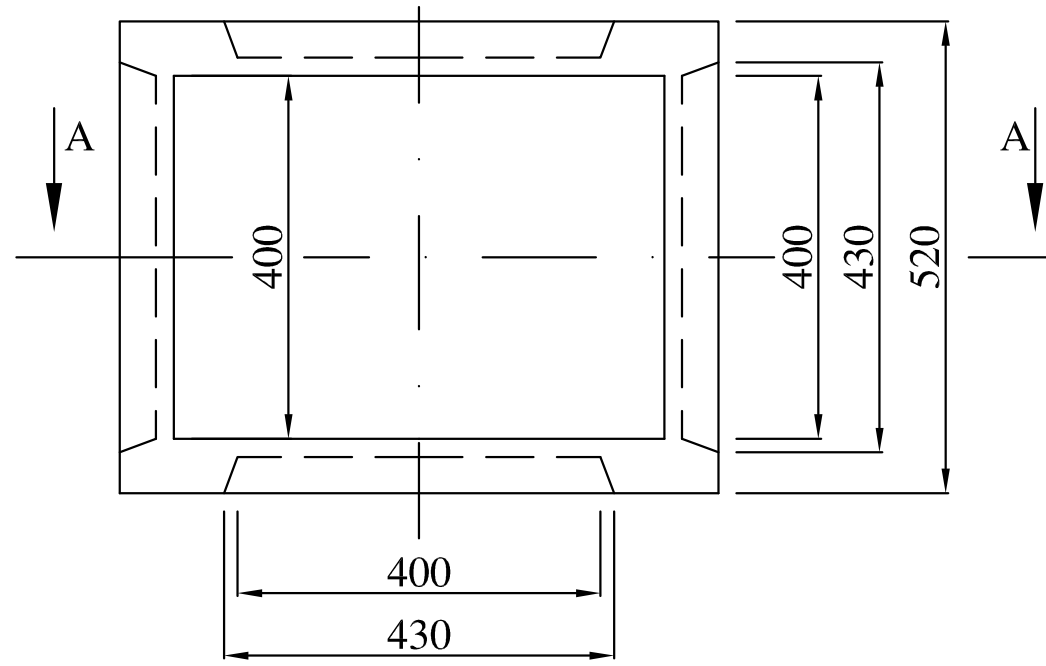

PLANTA

SECCION AA

PESO= 220Kg

D						E					
B						C					
INICIAL	00-00-00		A.Z.L.	I.U.R.	R.L.H.	A					
REVISIÓN	FECHA	DESCRIPCIÓN	DIBUJADO	REVISADO	APROBADO	REVISIÓN	FECHA	DESCRIPCIÓN	DIBUJADO	REVISADO	APROBADO

PROYECTO	DESCRIPCIÓN
ARQUETA ELECTRICA PEQUEÑA	Conjunto

ESCALA A3	N° PLANO
1/15	000
REVISIÓN	PROYECTO
0	-/-